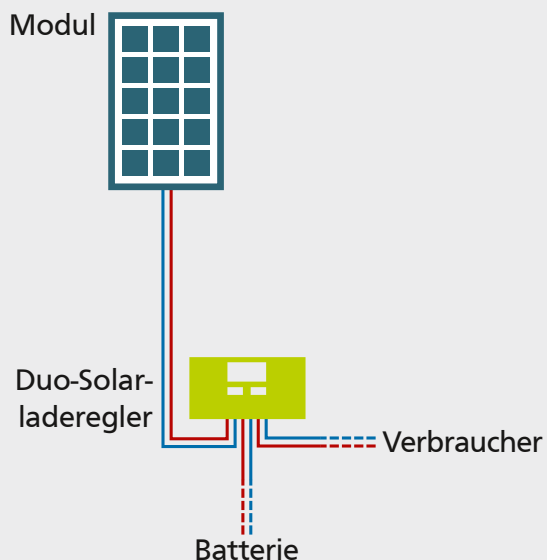

# Caravan Kit Base Camp Two

600192 • 8/2014

Diese Kits beinhalten alle Komponenten für die zuverlässige Stromversorgung unterwegs. Die hochwertigen Standardmodule werden sicher mit Spoiler/Kunststoffschienen und dem Tec7-Kleber befestigt. Gesamtes Installationsmaterial inklusive!

Menge	Artikel
1	Solarmodul 100 W   12 VDC
1	Solarladeregler für 2 Batterien 20 A
1	Spoilerset
1	Klebeset
1	Dachdurchführung
1	Batteriekabel 1,5 m mit Sicherung 15 A
1	Modulanschlusskabel 5 m
1	Installationsmaterial
Artikel-Nr. 600192	